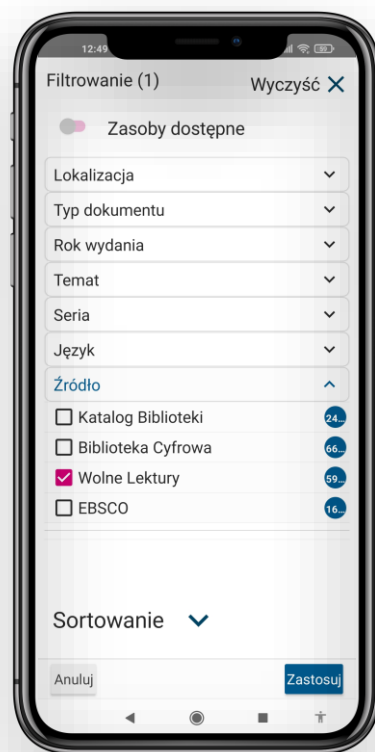

Kalendarz wydarzeń

Co mogę w bibliotece robić?

Otrzymuję dostęp do zbiorów cyfrowych

Zbiory serwisów on-line dostępne 24/7 bez konieczności posiadania konta

- Legimi
- Wolne Lektury
- IBUK Libra
- EBSCO
- Biblioteki cyfrowe
- Hathi Trust Digital Library
- Digital Open Access Journals
- I wiele więcej

Korzystam z konta Facebook, Google, Karty Mieszkańca

Mogę opłacić zobowiązania **on-line**

Яęzyк український

Тільки martwi nie kłamią / Katarzyna Bonda

Введіть вулицю, поштовий індекс або назву філії... Знайти філію Знайти найближчу