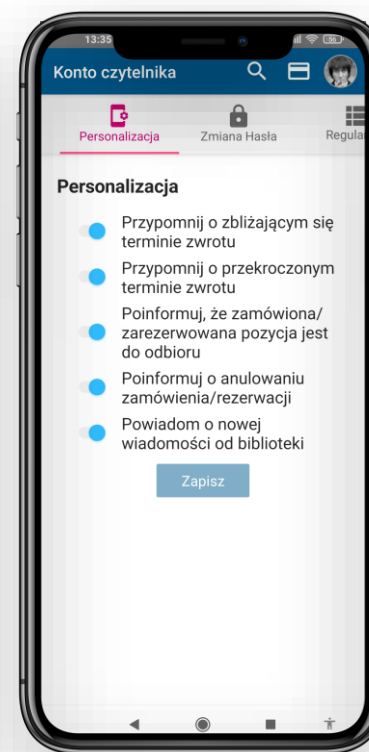

Push - powiadomienia z aplikacji