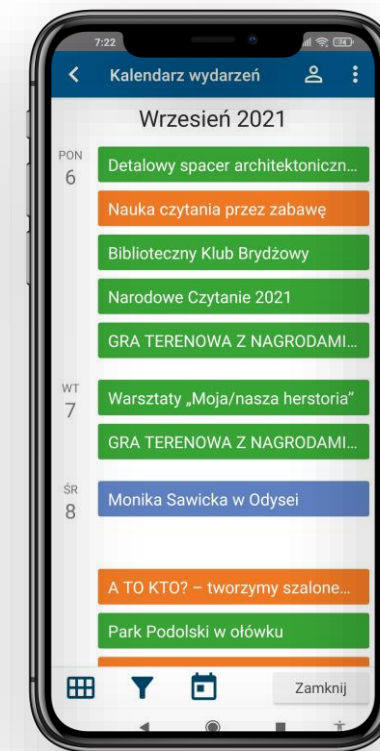

Następny >

0 ocen

 Wyślij na urządzenie

 52%

 0

 113

 2023-03-27

Behawiorysta. Cz. 2 / Remigiusz Mróz.

 Książka | Wydawca: Warszawa : Edipresse Polska, cop. 2017.

Więcej ▾

Wypożycz

Załączniki (3)

Recenzje (0)

Statystyka

Świat z informacjami prosto z serwisu www biblioteki

Aktualności

Kalendarz wydarzeń

Co mogę w bibliotece robić?

Otrzymuję dostęp do zbiorów cyfrowych

Zbiory serwisów on-line dostępne 24/7 bez konieczności posiadania konta

- Legimi
- Wolne Lektury
- IBUK Libra
- EBSCO
- Biblioteki cyfrowe
- Hathi Trust Digital Library
- Digital Open Access Journals
- I wiele więcej