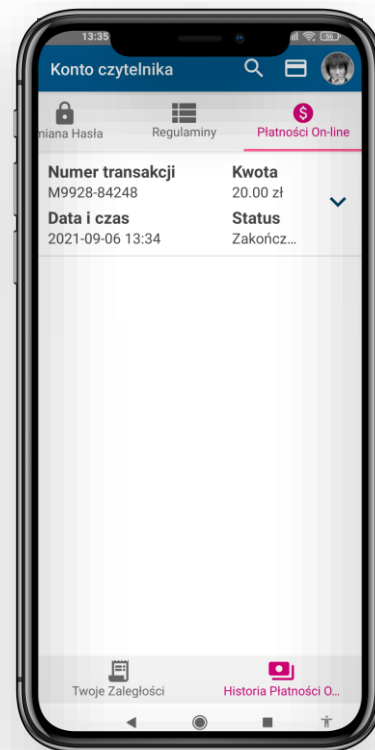

Mogę opłacić zobowiązania **on-line**