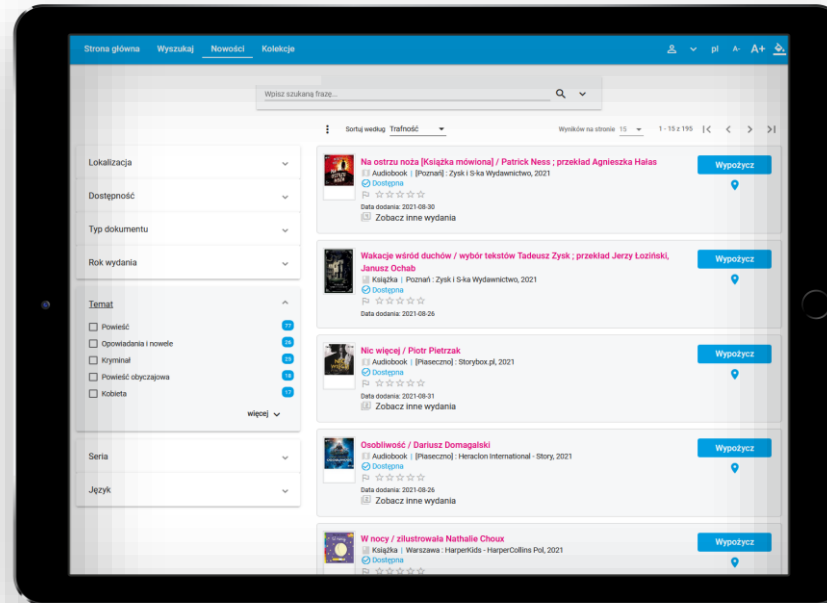

PATRON

zaprojektowany z precyzją